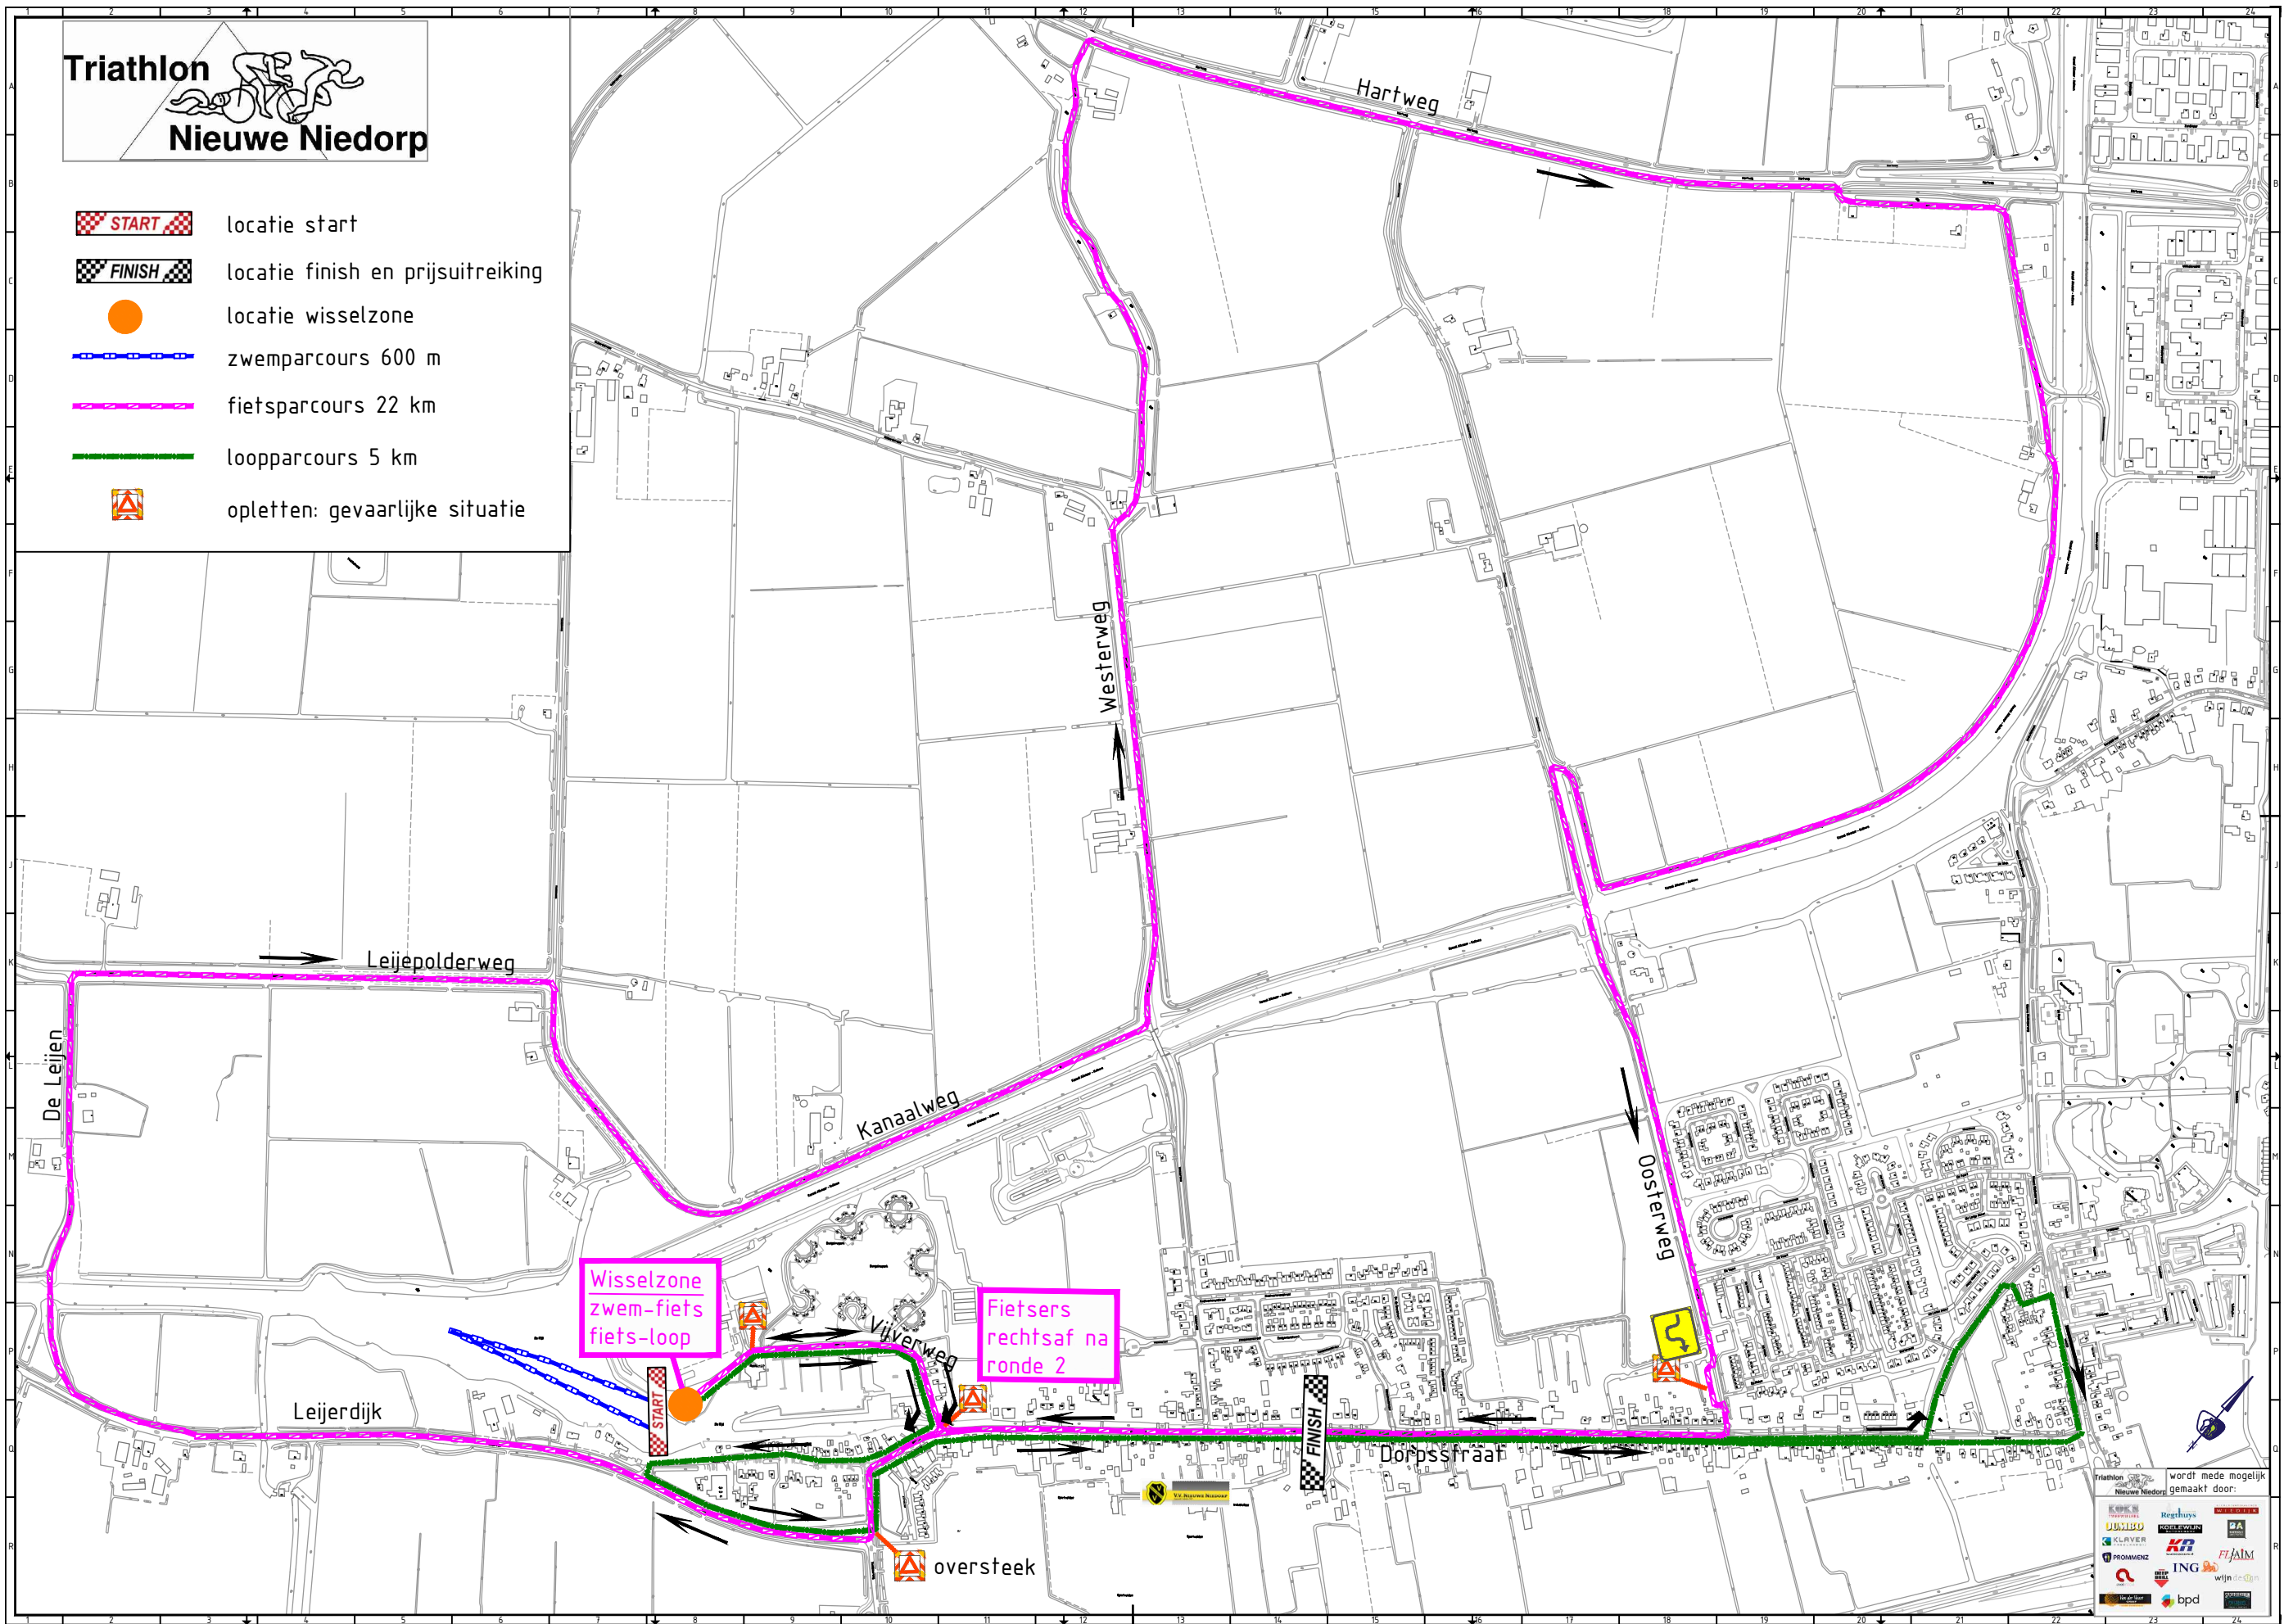

# Triathlon Nieuwe Niedorp

-  **START** locatie start
-  **FINISH** locatie finish en prijsuitreiking
-  locatie wisselzone
-  zwemparcours 600 m
-  fietsparcours 22 km
-  loopparcours 5 km
-  opletten: gevaarlijke situatie

Wisselzone  
zwem-fiets  
fiets-loop

Fietsers  
rechtsaf na  
ronde 2

oversteek

Triathlon Nieuwe Niedorp wordt mede mogelijk gemaakt door: